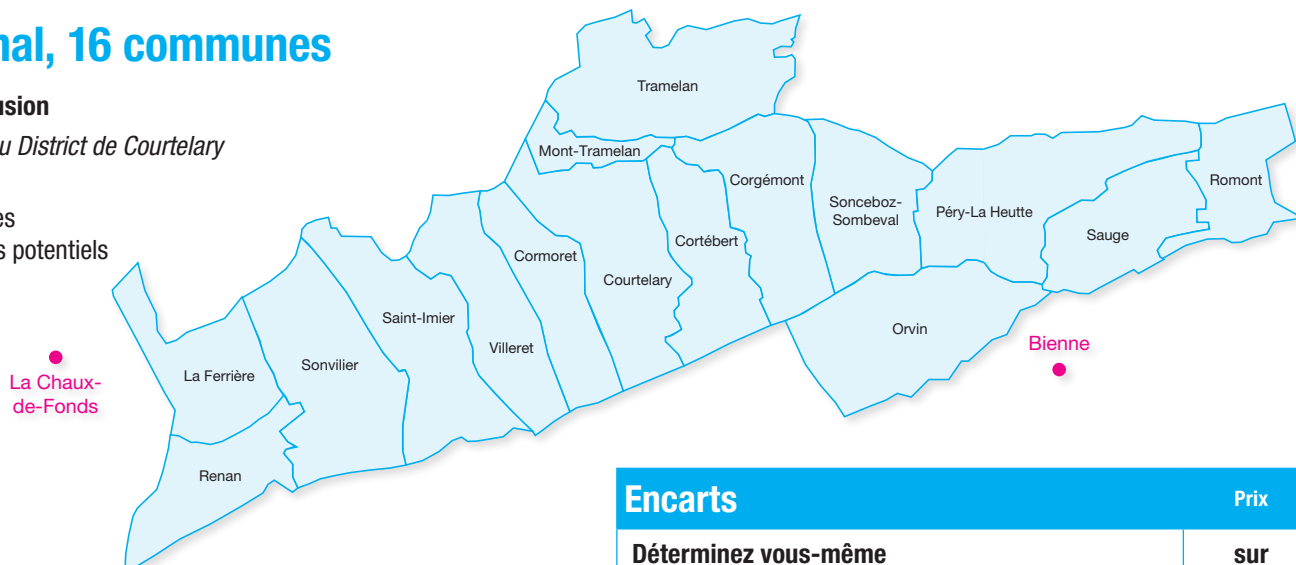

Un journal, 16 communes

Zones de diffusion

Feuille d'Avis du District de Courtelary

16 communes

12 000 ménages

30 000 lecteurs potentiels

Encarts	Prix
Déterminez vous-même la couverture de votre publicité Renseignements 032 944 18 18	sur demande