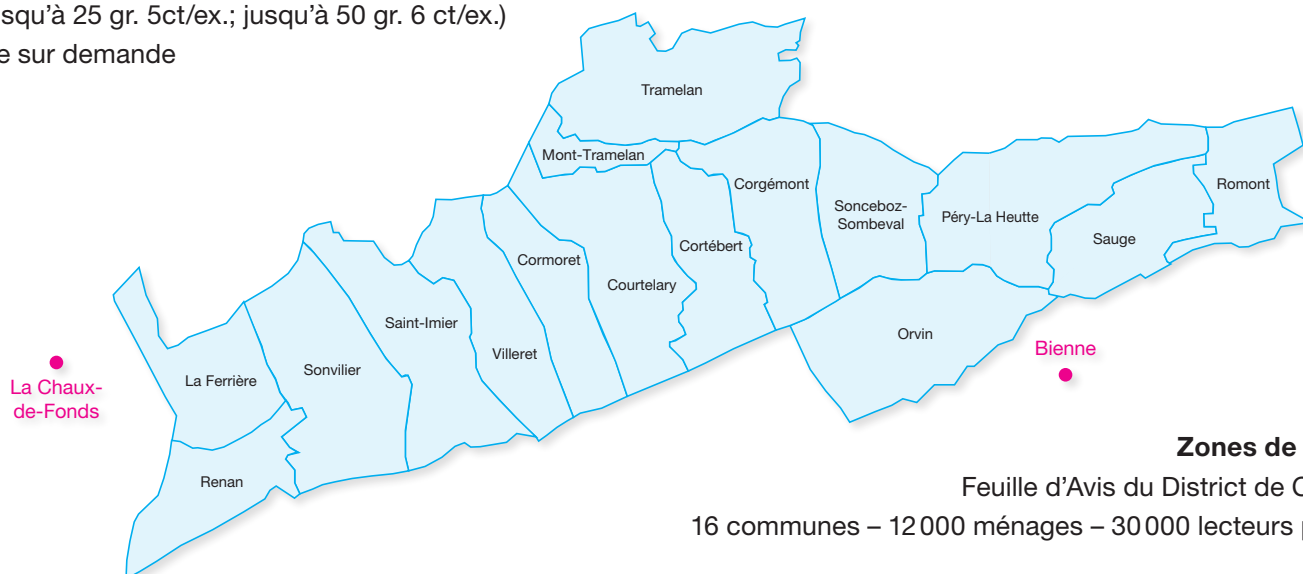

Offre sur demande

Feuille d'Avis du District de Courtelary

Contient la
«Feuille officielle d'avis
du district de Courtelary»

Tirage: 12 000 exemplaires

Parutions: tous les vendredis,
(Vendredi-Saint = parution jeudi 9 avril)
sauf les 3.1 / 24.7 / 31.7 / 7.8 / 25.12.2020 / 1.1.2021