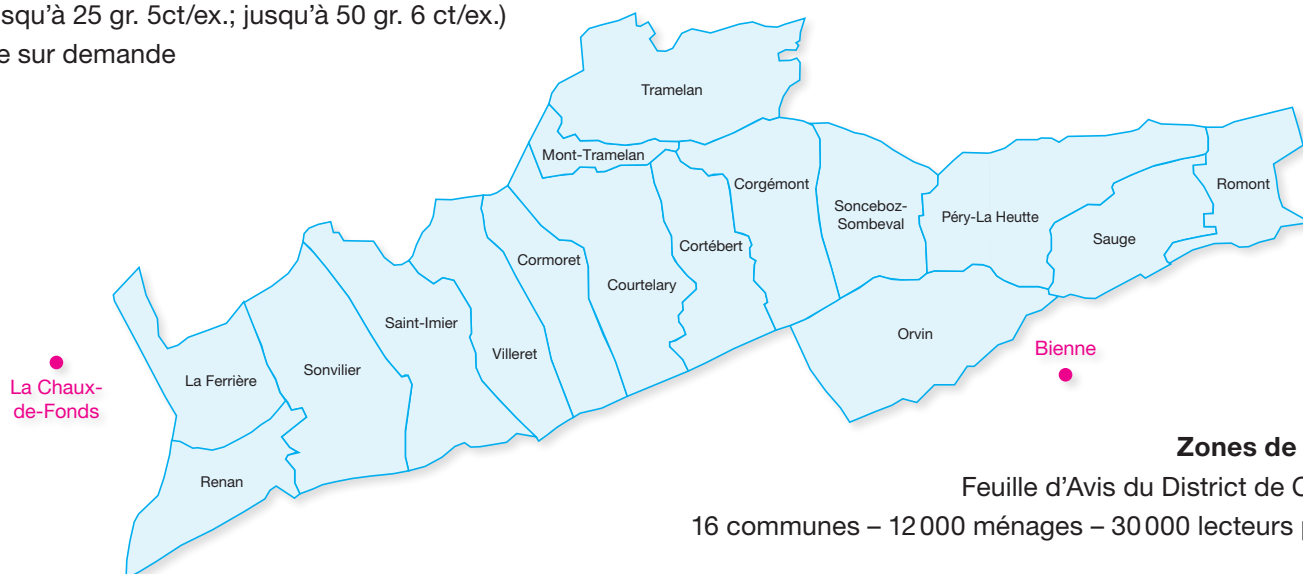

Offre sur demande

Feuille d'Avis du District de Courtelary

Contient la
«Feuille officielle d'avis
du district de Courtelary»

Tirage: 12 000 exemplaires

Parutions: tous les vendredis,
(Vendredi-Saint = parution jeudi 29 avril)
sauf les 5.1 / 20.7 / 27.7 / 3.8 / 28.12.2017 / 7.1.2019